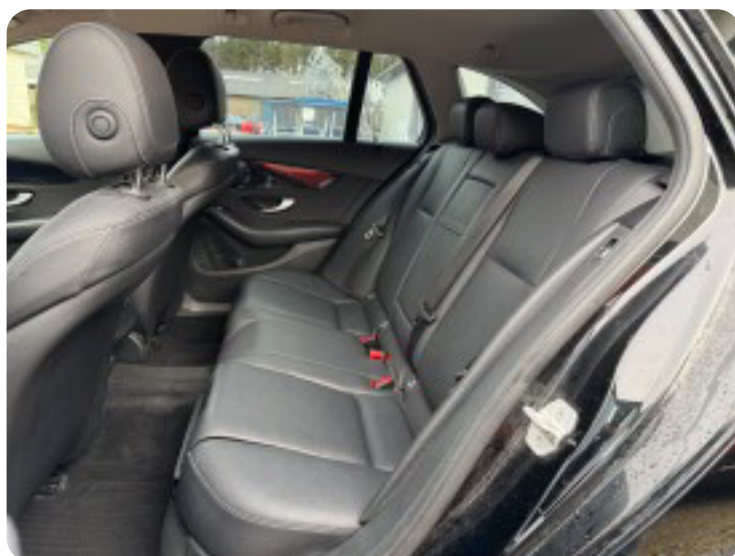

Billeder (17)

Se flere billeder på: lai-kristensen.dk/biludlejning/mercedes-c220-d-avantgarde-stc-aut-mzkabhw9w9h