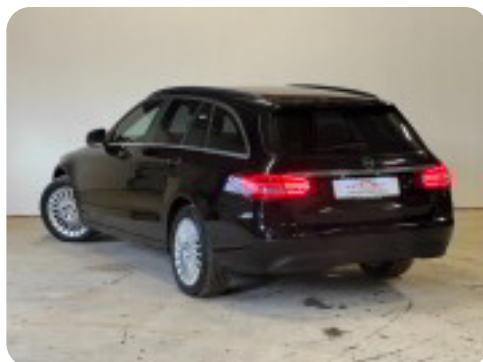

Billeder (17)

Se flere billeder på: lai-kristensen.dk/biludlejning/mercedes-c220-d-avantgarde-stc-aut-mzkabhw9w9h