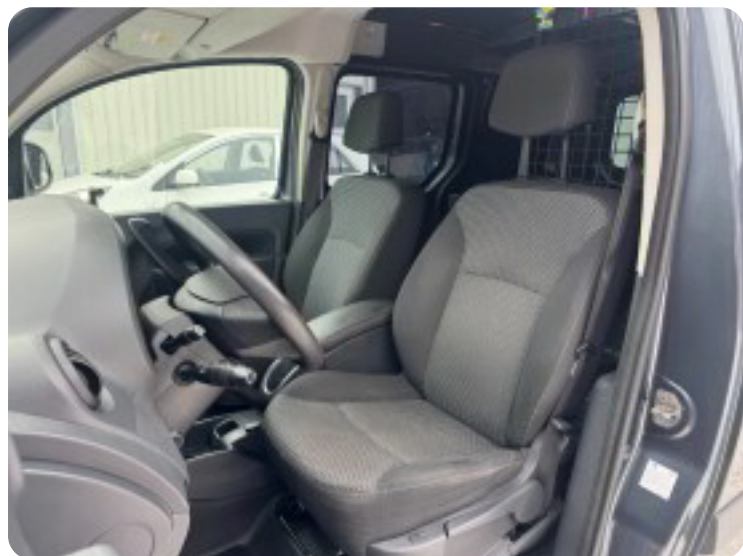

Billeder (15)

Se flere billeder på: lai-kristensen.dk/biludlejning/mercedes-citan-109-cdi-kassevogn-l-wyyp7ighmsq