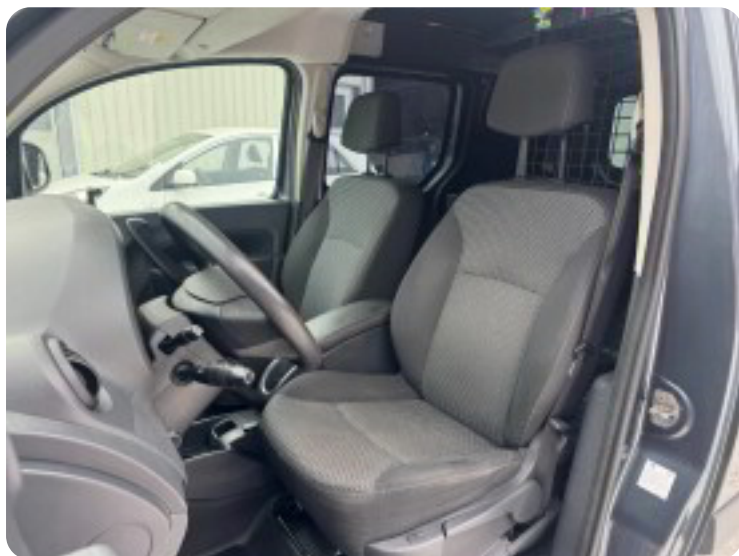

Billeder (15)

Se flere billeder på: lai-kristensen.dk/biludlejning/mercedes-citan-109-cdi-kassevogn-l-wyyp7ighmsq