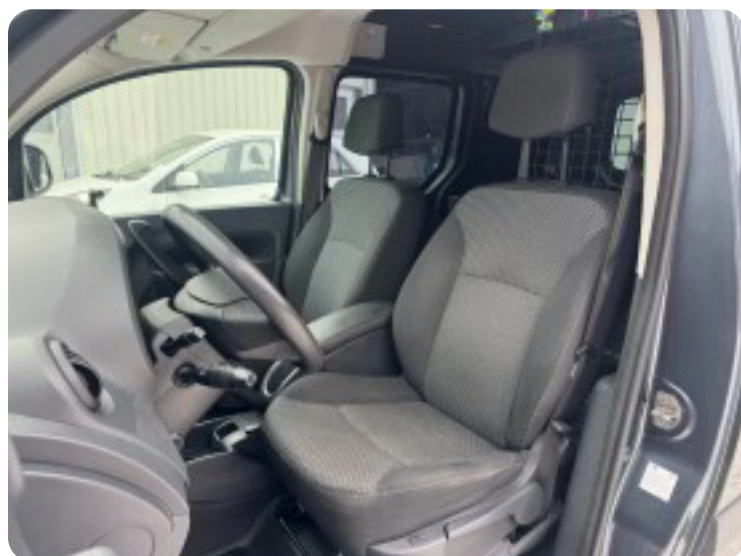

Billeder (15)

Se flere billeder på: lai-kristensen.dk/biludlejning/mercedes-citan-109-cdi-kassevogn-l-wyyp7ighmsq