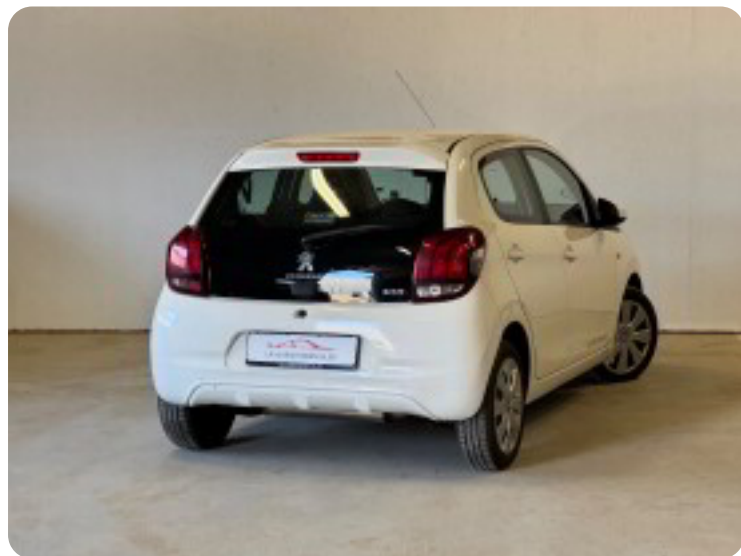

Billeder (6)