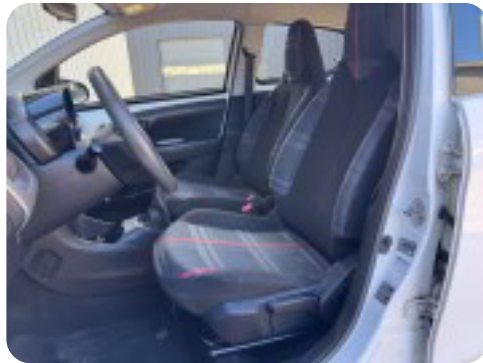

Billeder (6)