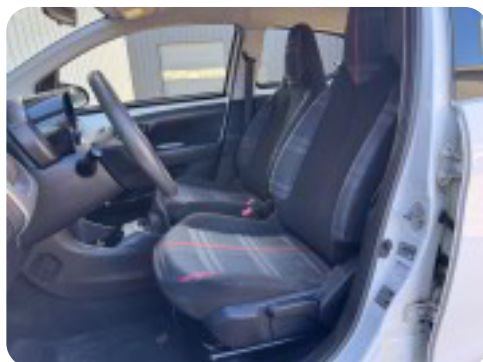

Billeder (6)